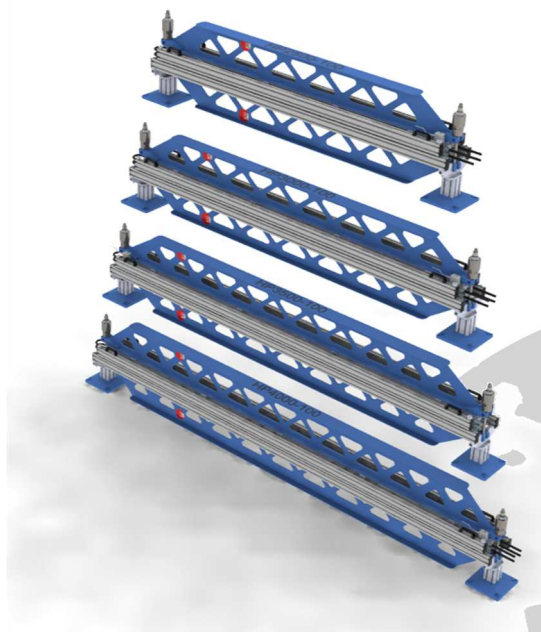

- Beratung
- Entwicklung
- Fertigung
- Planung
- Konstruktion
- Service

L-Linie

Länge: 2500 – 4000 mm lieferbar, Sonderanfertigungen auf Anfrage

HP 2500-100

Artikelnummer: 258189
Heizplattenmaß: 2550 x 105 mm
Heizleistung: 2 x 2500 W

HP 3000-100

Artikelnummer: 258190
Heizplattenmaß: 3050 x 105 mm
Heizleistung: 2 x 3000 W

HP 3500-100

Artikelnummer: 258285
Heizplattenmaß: 3550 x 105 mm
Heizleistung: 2 x 3500 W

HP 4000-100

Artikelnummer: 258191
Heizplattenmaß: 4050 x 105 mm
Heizleistung: 2 x 4000 W