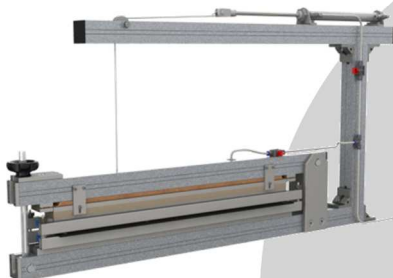

## Slim-Line

**HP 300-50**

Artikelnummer: 258179  
Heizplattenmaß: 350 x 55 mm  
Heizleistung: 2 x 450 W

**HP 600-50**

Artikelnummer: 258176  
Heizplattenmaß: 650 x 55 mm  
Heizleistung: 2 x 600 W

**HP 1000-50**

Artikelnummer: 258176  
Heizplattenmaß: 1000 x 55 mm  
Heizleistung: 2 x 600 W